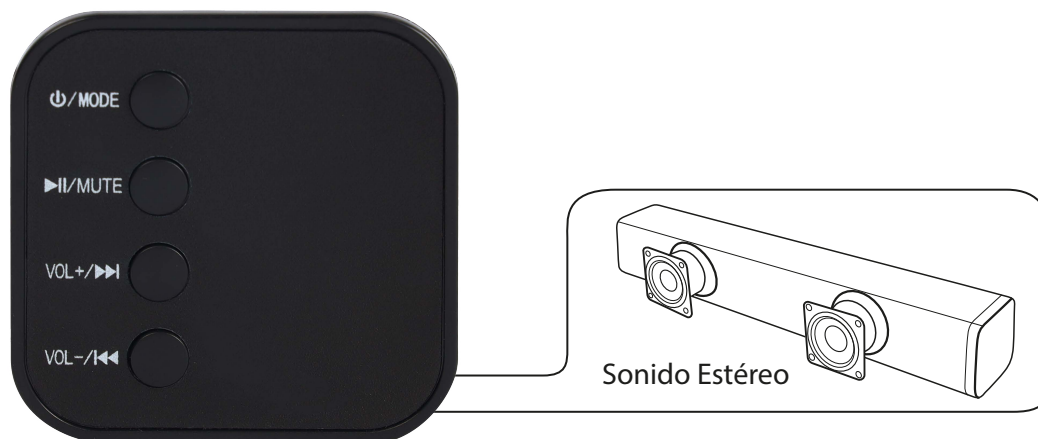

Código de fabricante  
**GSB012**

**BT**

BLUETOOTH

BATERÍA  
RECARGABLE  
(2-6 HORAS)

INDICADOR  
LED

PUERTO  
USB

PUERTO  
ÓPTICO

MODOS DE  
ECUALIZACIÓN

CONTROL  
REMOTO

SINTONIZADOR  
DE RADIO FM

MONTAJE  
EN PARED

# SOUNDBAR

PORTÁTIL  
BLUETOOTH®

20W R.M.S. PUERTO ÓPTICO  2.0 CANALES