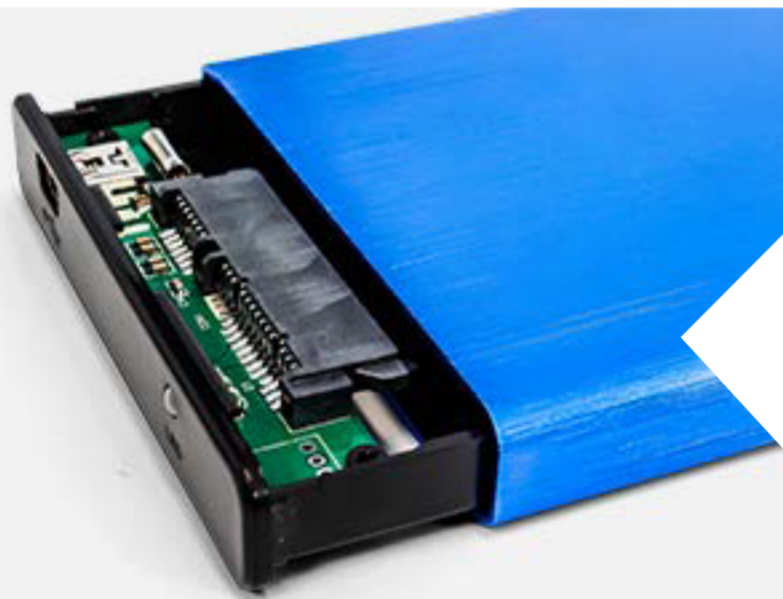

#### Práctico y portátil

Convierte tu disco duro interno de 2.5" en un disco duro portátil. Esta carcasa te permite proteger tu disco, así como transportarlo y conectarlo fácilmente. Su práctico y moderno diseño, te permite transferir información con su interfaz de alta velocidad SATA a USB 2.0

PRÁCTICO Y

**PORTÁTIL**

HDD-102 | CARCASA PARA  
DISCO DURO

Características  
Sobresalientes

USB 2.0

Para disco  
duro de 2.5"

**Portátil.** Su tamaño y alimentación por USB lo hacen totalmente cómodo y portable.

**Resistente.** Su carcasa protege tu disco duro y toda tu información respaldada.

**Velocidad.** Su interfaz USB 1.0 y 2.0 te permite una velocidad de transferencia de hasta 480 Mbps.

**Conveniente.** Es compatible con Windows XP, 7, 8, Vista, 2000, MAC 9.2 y superior.