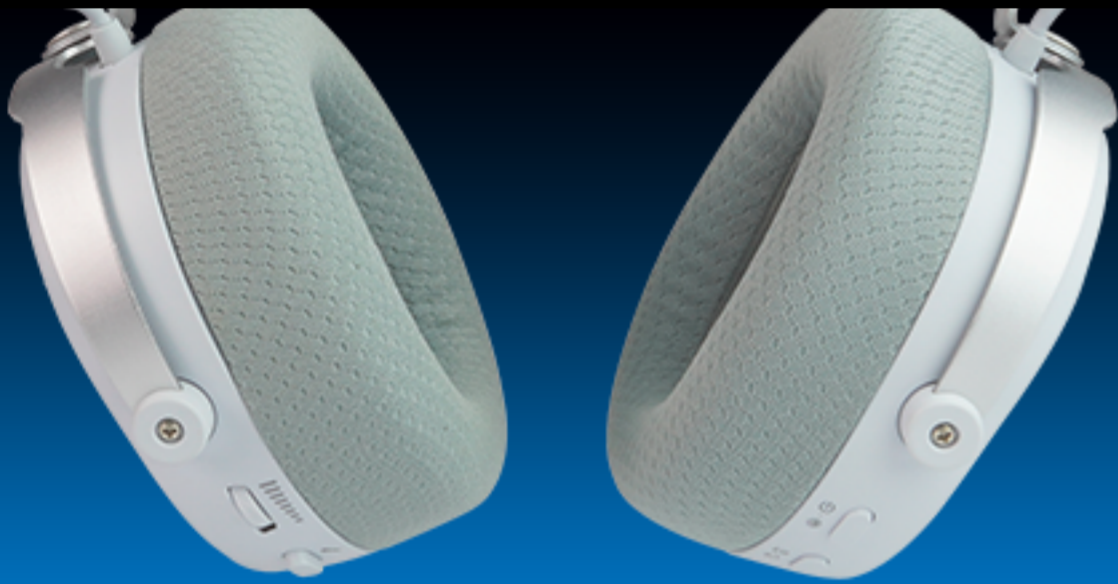

HSB600

GAMEFACTOR

GAMING HEADSET HSG600

Headset Gamer 2.4G + Bluetooth + 3.5 mm

La inmersión total a tu juego favorito es posible gracias a la diadema gamer HSB600, que no sólo es ergonómica y práctica, sino que te brinda sonido de alta calidad con efecto surround sin depender de un cable.

CONTROL DE VOLUMEN

SUPER BASS

USB

ALMOHADILLAS SUAVES

Wireless. Libera tu setup y juega sin ataduras. Conéctate por Bluetooth o con conexión inalámbrica 2.4 GHz para no preocuparte por la latencia y mejorar la eficiencia de la batería, a través de su receptor USB incluido. Y si te quedaste sin batería continua con su cable 3.5 mm incluido.

Sonido envolvente. Disfruta de graves impresionantes con su sonido Super Bass de gran fidelidad, que crea un efecto 3D para que verdaderamente sientas que estás en el juego

Comodidad máxima. Con un diseño inteligente, la diadema HSB600 está fabricada para brindarte el confort que buscas, al integrar suaves pero resistentes almohadillas que reducen el ruido, así como una banda de ajuste acojinada.

Fuerte y claro. Con su micrófono de alta calidad, te escucharán tan bien que serás el líder del squad. Ajusta su brazo flexible a la distancia y altura que más te acomode.

Especificaciones Técnicas

Modelo: HSB600