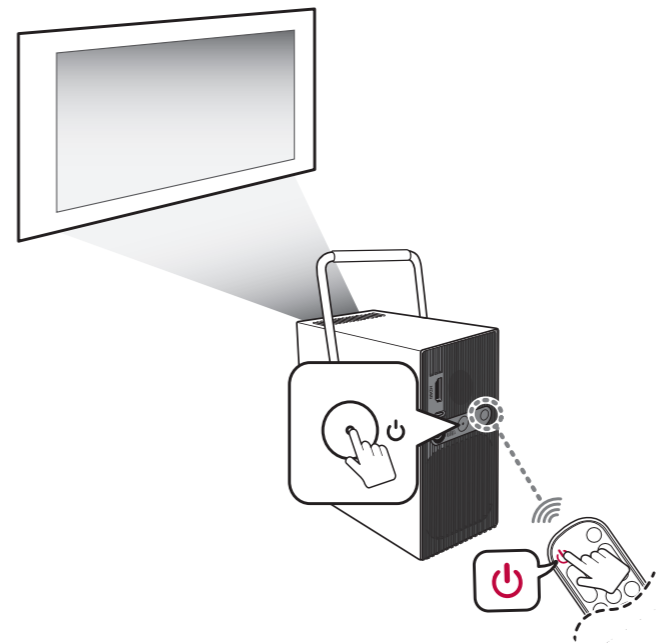

Quick Setup Guide / Guide de configuration rapide / Guía Rápida de Configuración

LG CineBeam Q

DLP Projector / Projecteur DLP / Proyector DLP

Please read this manual carefully before operating your set and retain it for future reference. Veuillez lire ce guide de configuration rapide attentivement avant d'utiliser votre produit et conservez-le pour pouvoir vous y reporter ultérieurement. Lea atentamente este manual antes de poner en funcionamiento el equipo y consérvelo para futuras consultas.

HU710PB (HU710PB-GL)

www.lg.com
Printed in Korea
Imprimé en Corée

Copyright © 2024 LG Electronics Inc. All Rights Reserved.
Copyright © 2024 LG Electronics inc. Tous droits réservés.

a

or / ou / o

b