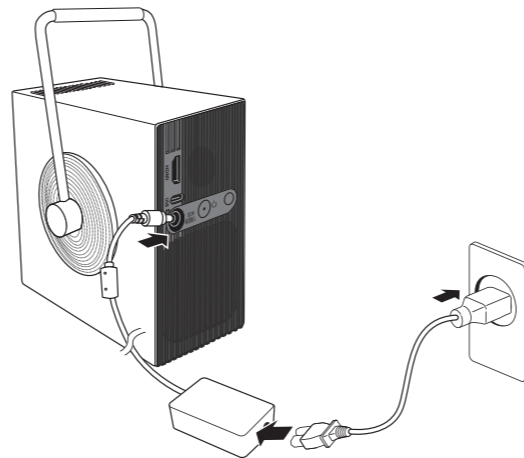

LG CineBeam Q

DLP Projector / Projecteur DLP / Proyector DLP

Please read this manual carefully before operating your set and retain it for future reference. Veuillez lire ce guide de configuration rapide attentivement avant d'utiliser votre produit et conservez-le pour pouvoir vous y reporter ultérieurement. Lea atentamente este manual antes de poner en funcionamiento el equipo y consérvelo para futuras consultas.

HU710PB (HU710PB-GL)

www.lg.com
Printed in Korea
Imprimé en Corée

Copyright © 2024 LG Electronics Inc. All Rights Reserved.
Copyright © 2024 LG Electronics inc. Tous droits réservés.

a