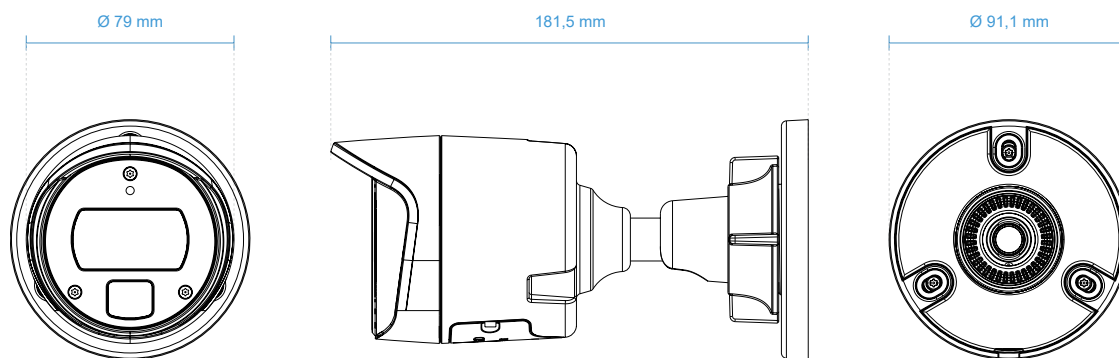

Dimensiones

Accesorios compatibles

Kits de montaje

Kits de montaje

Kits de montaje

Kits de montaje

Kits de montaje

Kits de montaje

Todas las especificaciones están sujetas a cambios sin previo aviso. Copyright© VIVOTEK INC. Todos los derechos reservados. Ver. 2