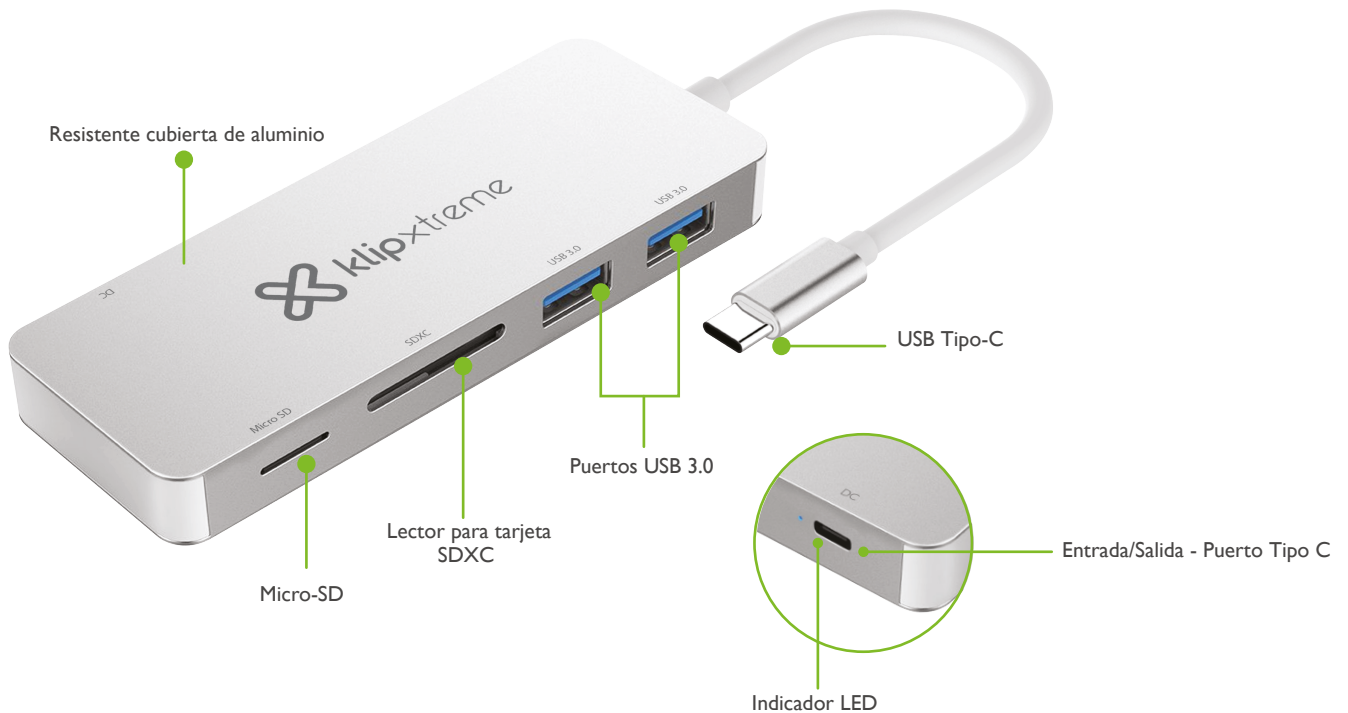

Versátil productividad diseñada para complementar tu estilo

Este estilizado concentrador todo-en-uno te ofrece la ventaja de conectar y cargar simultáneamente tu dispositivo favorito, aun cuando se estén transfiriendo datos o existan otros periféricos conectados a él. El conector USB Tipo-C integrado permite que los usuarios enchufen un MacBook u otros dispositivos equipados con la última tecnología USB. Su gran versatilidad eleva la productividad de tu estación de trabajo al instante, al incorporar múltiples periféricos de alto rendimiento capaces de operar con velocidades de hasta 5Gbps. De tamaño compacto y con una atractiva cubierta de metal, el concentrador emerge como el accesorio perfecto para llevarlo a todas partes o si preferes, para complementar tu computadora portátil o de escritorio en el hogar.

Características

- Avanzada solución integral para alimentación, transferencia de datos y la multiplicación instantánea de puertos USB
- Cuenta con un puerto de interconector USB-C para carga, dos puertos para carga/ datos USB 3.0, una ranura para tarjeta SD y una para micro-SD
- Multifuncional, todos los puertos pueden operar al mismo tiempo
- Puerto Tipo-C diseñado específicamente para cargar tu teléfono inteligente, MacBook, u otros dispositivos portátiles con alimentación USB
- Dos puertos USB-A para conectar periféricos, tales como impresoras, teclados, ratones, cámaras digitales y mucho más
- Ofrece velocidades ultrarápidas para la transferencia de datos de hasta 5Gbps
- Sencilla configuración automática *plug and play*, no necesita software ni pasos adicionales de instalación
- Compatible con la plataforma de carga inteligente BC 1.2
- Diseño delgado, moderado y portátil, con una resistente cubierta de aluminio