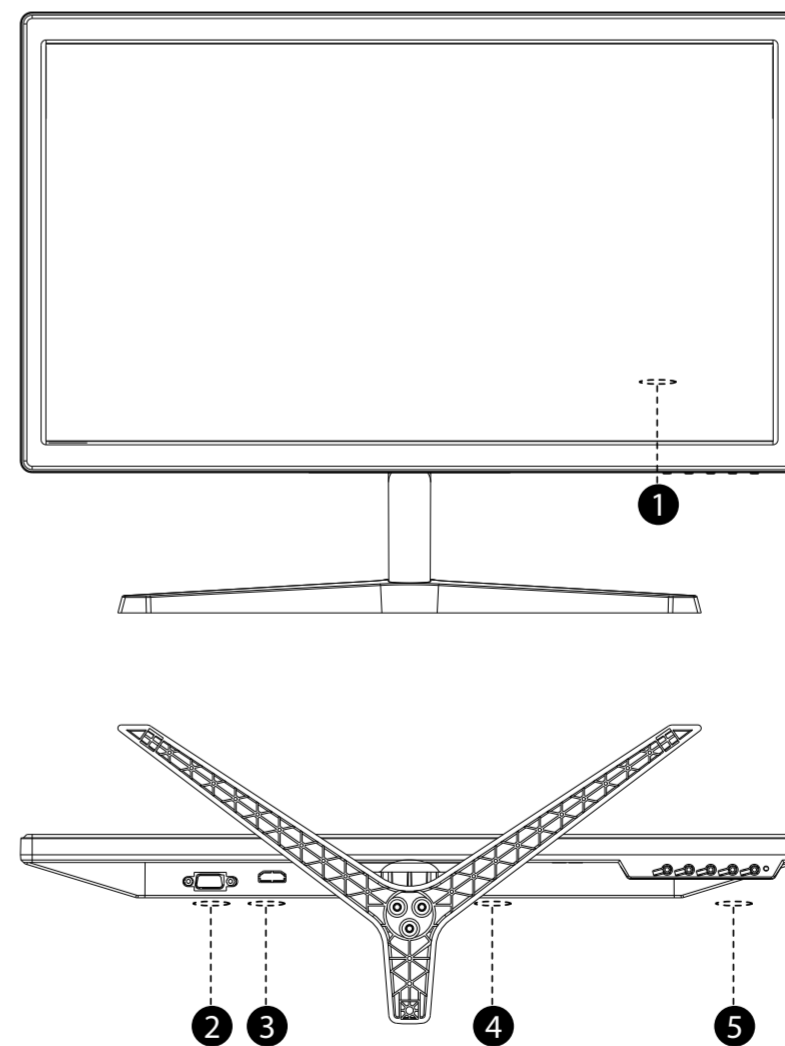

### Monitor LED

El monitor LED Widescreen de 19.5" Vorago proporciona imágenes claras, nítidas y colores más vivos para una experiencia visual extraordinaria.

EL TAMAÑO

PERFECTO

LED-W19-205  
MONITOR LED

Características  
Sobresalientes

**Tamaño perfecto.** Su diseño delgado de 19.5 pulgadas le dan un estilo singular.

**Calidad de imagen.** Su contraste dinámico es de 1000:1 que te llevan a un mundo de realidad y detalle en su más amplia expresión.

## Modelo: LED-W19-205

|                          |                           |
|--------------------------|---------------------------|
| Artículo:                | Monitor LED               |
| Voltaje:                 | 12 V ca<br>1.1 A 50-60 Hz |
| Consumo en espera:       | 0.5 W                     |
| Consumo:                 | 30 W                      |
| Dimensiones monitor:     | 463 x 178 x 358 mm        |
| Tamaño de pantalla:      | 19.5"                     |
| Relación de aspecto:     | 16:9                      |
| Ángulo de visualización: | 90°, 65°                  |
| Tipo de iluminación:     | LED                       |
| Resolución Máxima:       | 1600x900                  |
| Colores:                 | 16.7 millones de colores  |
| Frecuencia de refresco:  | 60 Hz                     |
| Relación de contraste:   | 1000:1                    |
| Tiempo de respuesta:     | 2-5 ms                    |
| Puertos de entrada:      | VGA, HDMI                 |
| Ángulos de inclinación:  | -5° a +15°                |
| Montura de Pared:        | Montaje VESA de 4 puntos  |