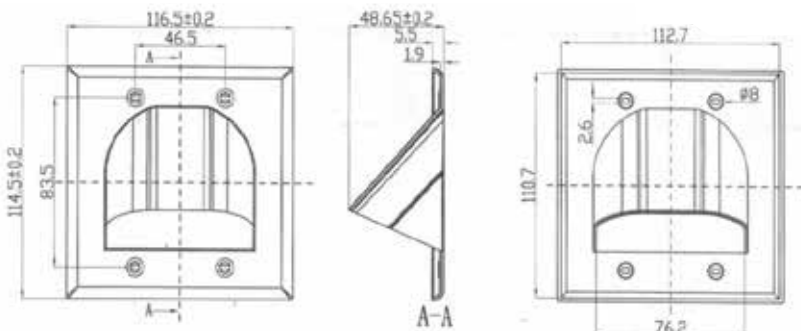

### Pasa muro de pared Empotrable

#### LP-CR-WPD

Placa de pared pasa muros con accesorios para su perfecta instalación.

- Verificación UL, CE y ETL
- Cumple con el estándar ANSI / TIA / EIA-568-C.2
- Cumple con el estándar UL 94V-0 retardante a flama

#### Características Físicas

<b>Tipo</b>	Pasa muro de pared empotrable
<b>Dimensiones</b>	112.7 x 110.7 mm
<b>Color</b>	Blanco
<b>Material</b>	ABS