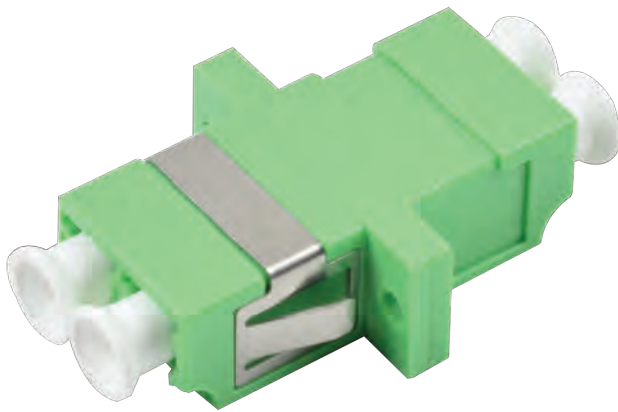

## Acoplador de Fibra Óptica

LP-FOAD-6137

Los acopladores de LinkedPro proporcionan una forma fácil, rápida y eficiente de acoplar dos cables entre si, cumplen con la norma ANSI/TIA/EIA-568-C3, disponibles en versiones simplex y duplex, para conectores con terminado PC, UPC y APC.

### Características Físicas

|                          |               |
|--------------------------|---------------|
| <b>Tipo de Acoplador</b> | Monomodo      |
| <b>Tipo de Conector</b>  | LC -LC Hembra |
| <b>Color</b>             | Verde         |