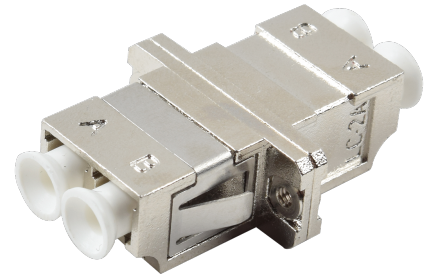

Acoplador de Fibra Óptica

LP-FOAD-6138

Los acopladores de LinkedPro proporcionan una forma fácil, rápida y eficiente de acoplar dos cables entre si, cumplen con la norma ANSI/TIA/EIA-568-C3, disponibles en versiones simplex y duplex, para conectores con terminado PC, UPC y APC.

Características Físicas

Tipo de Acoplador	Multimodo
Tipo de Conector	LC-LC Hembra
Color	Carcasa de metal

Accesorios

				
Distribuidor de Fibra Óptica	Distribuidor de Fibra Óptica	Carrete de fibra óptica monomodo	Carrete de Fibra Óptica Monomodo	Jumper de Fibra Óptica Monomodo
LP-ODF-008	LP-ODF-8002	EF300M	EF200M	LP-FO-6013B