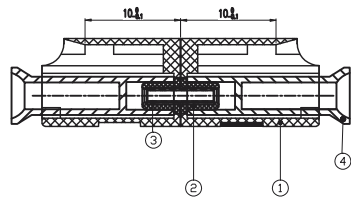

Acoplador de Fibra Óptica

LP-FOAD-6138

Los acopladores de LinkedPro proporcionan una forma fácil, rápida y eficiente de acoplar dos cables entre si, cumplen con la norma ANSI/TIA/EIA-568-C3, disponibles en versiones simplex y duplex, para conectores con terminado PC, UPC y APC.

Características Físicas

Tipo de Acoplador	Multimodo
Tipo de Conector	LC-LC Hembra
Color	Carcasa de metal

Accesorios

				
Distribuidor de Fibra Óptica	Distribuidor de Fibra Óptica	Carrete de fibra óptica monomodo	Carrete de Fibra Óptica Monomodo	Jumper de Fibra Óptica Monomodo
LP-ODF-008	LP-ODF-8002	EF300M	EF200M	LP-FO-6013B