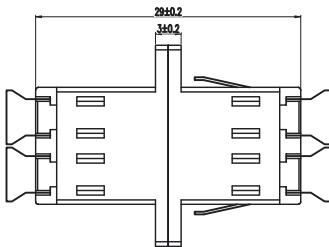

Acoplador de Fibra Óptica

LP-FOAD-6138

Los acopladores de LinkedPro proporcionan una forma fácil, rápida y eficiente de acoplar dos cables entre si, cumplen con la norma ANSI/TIA/EIA-568-C3, disponibles en versiones simplex y duplex, para conectores con terminado PC, UPC y APC.

Características Físicas

Tipo de Acoplador	Multimodo
Tipo de Conector	LC-LC Hembra
Color	Carcasa de metal

Accesorios

				
Distribuidor de Fibra Óptica	Distribuidor de Fibra Óptica	Carrete de fibra óptica monomodo	Carrete de Fibra Óptica Monomodo	Jumper de Fibra Óptica Monomodo
LP-ODF-008	LP-ODF-8002	EF300M	EF200M	LP-FO-6013B