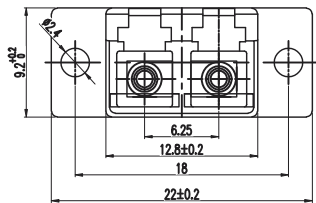

Características Físicas

Tipo de Acoplador	Multimodo
Tipo de Conector	LC-LC Hembra
Color	Carcasa de metal

Accesorios

				
Distribuidor de Fibra Óptica	Distribuidor de Fibra Óptica	Carrete de fibra óptica monomodo	Carrete de Fibra Óptica Monomodo	Jumper de Fibra Óptica Monomodo
LP-ODF-008	LP-ODF-8002	EF300M	EF200M	LP-FO-6013B