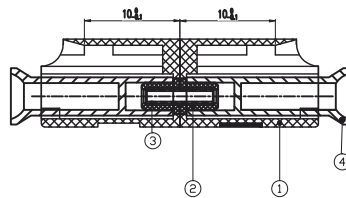

Acoplador de Fibra Óptica

LP-FOAD-6139

Los acopladores de LinkedPro proporcionan una forma fácil, rápida y eficiente de acoplar dos cables entre si, cumplen con la norma ANSI/TIA/EIA-568-C3, disponibles en versiones simplex y duplex, para conectores con terminado PC, UPC y APC.

Características Físicas

Tipo de Acoplador	Monomodo
Tipo de Conector	SC -SC Hembr
Color	Carcasa metálica

Accesorios

Distribuidor de Fibra Óptica	Distribuidor de Fibra Óptica	Carrete de fibra óptica monomodo	Carrete de Fibra Óptica Monomodo	Jumper de Fibra Óptica Monomodo
LP-ODF-008	LP-ODF-8002	EF300M	EF200M	LP-FO-6013B