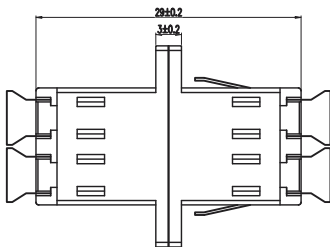

Acoplador de Fibra Óptica

LP-FOAD-6139

Los acopladores de LinkedPro proporcionan una forma fácil, rápida y eficiente de acoplar dos cables entre si, cumplen con la norma ANSI/TIA/EIA-568-C3, disponibles en versiones simplex y duplex, para conectores con terminado PC, UPC y APC.

Características Físicas

Tipo de Acoplador	Monomodo
Tipo de Conector	SC -SC Hembr
Color	Carcasa metálica

Accesorios

Distribuidor de Fibra Óptica	Distribuidor de Fibra Óptica	Carrete de fibra óptica monomodo	Carrete de Fibra Óptica Monomodo	Jumper de Fibra Óptica Monomodo
LP-ODF-008	LP-ODF-8002	EF300M	EF200M	LP-FO-6013B