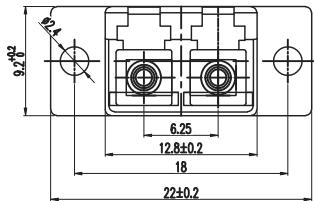

Características Físicas

Tipo de Acoplador	Monomodo
Tipo de Conector	SC -SC Hembr
Color	Carcasa metálica

Accesorios

Distribuidor de Fibra Óptica	Distribuidor de Fibra Óptica	Carrete de fibra óptica monomodo	Carrete de Fibra Óptica Monomodo	Jumper de Fibra Óptica Monomodo
LP-ODF-008	LP-ODF-8002	EF300M	EF200M	LP-FO-6013B