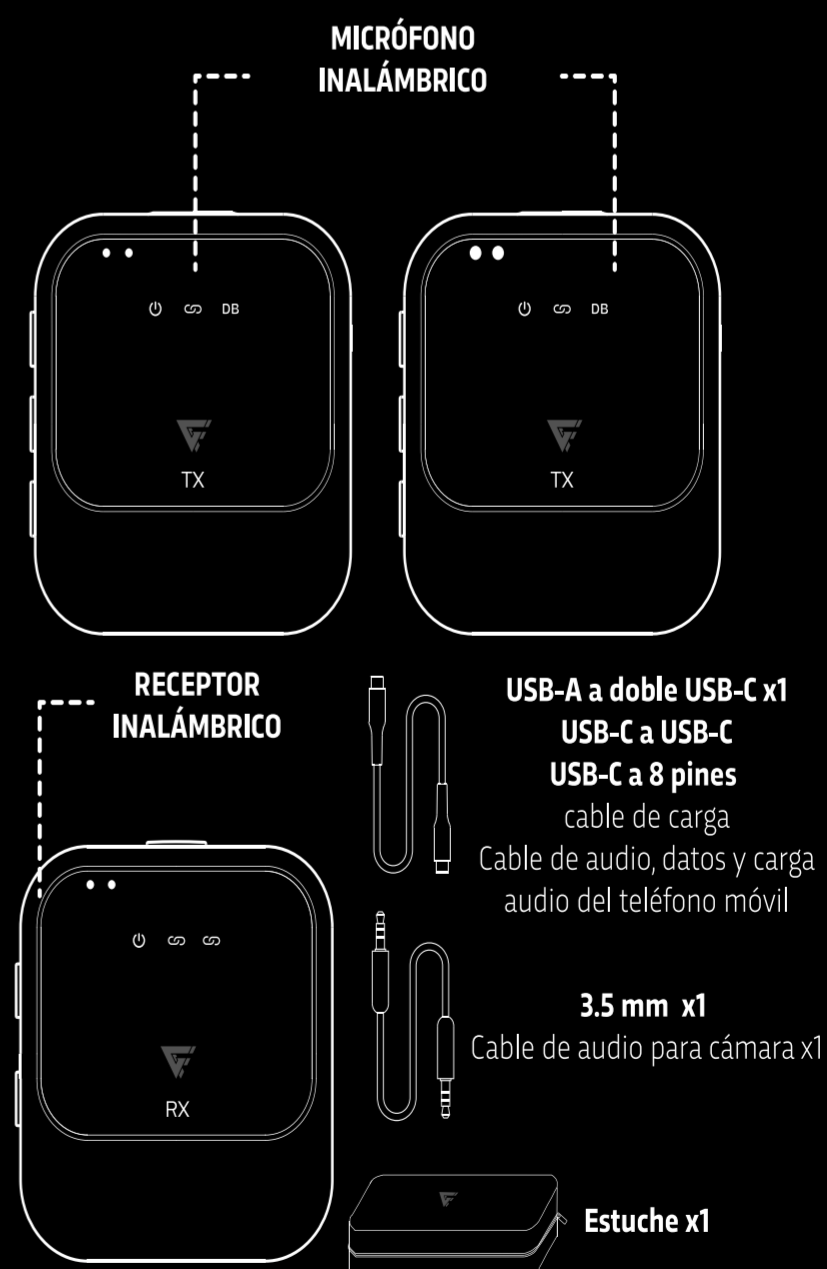

* Duración de la batería calculado al 50% del volumen máximo