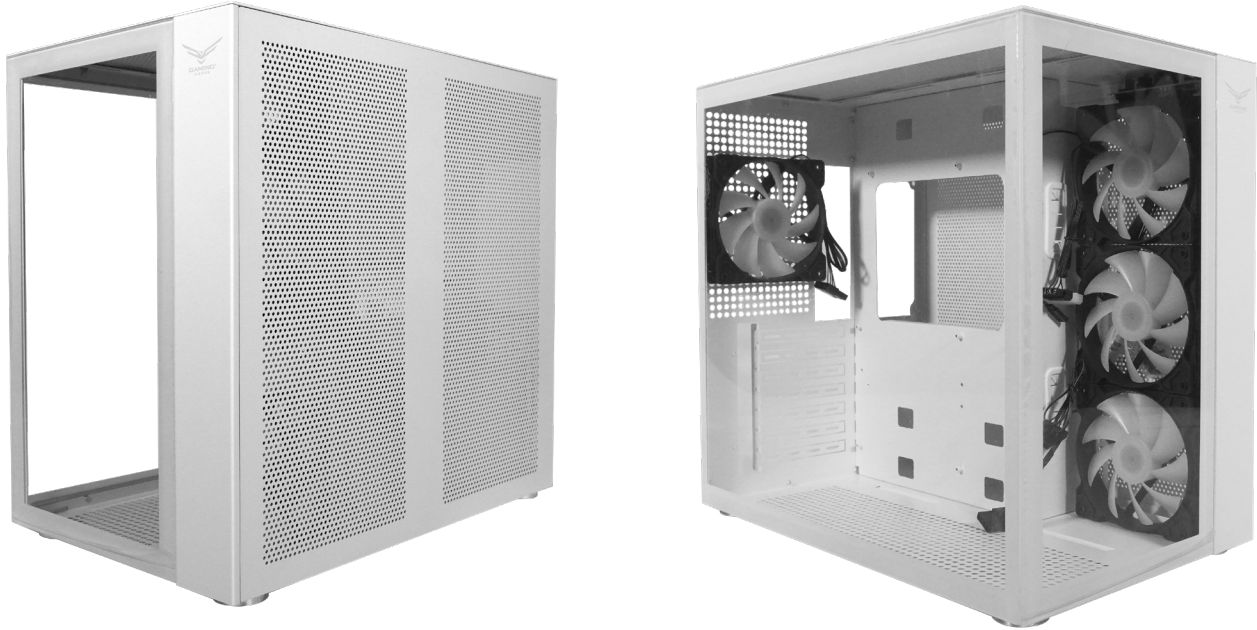

# WHITE NOVA

### ESTILO

Colores:	○
Material:	Lámina de metal de 1.5 y 0.8 mm
Panel Lateral:	Cristal Templado

### INTERIOR

Factor:	ATX / MICRO / MINI
Disco duro:	2
Disco de estado sólido:	2
Ranuras de expansión:	7 PCI
Ventiladores:	3 Laterales 1 Trasera RGB 12 x 12 cm
Entradas:	USB 3.0: 1 / Tipo C: 1 Audífonos / Micrófono

### MEDIDAS

Altura:	39 cm
Ancho:	27.2 cm
Profundidad:	42 cm
Peso:	9.47 kg