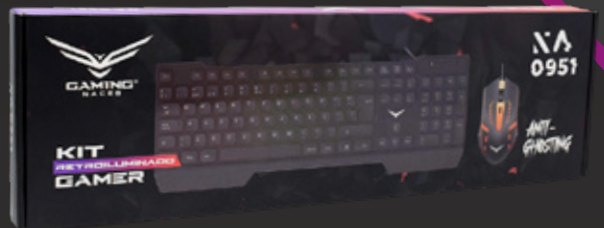

NA 0951

FALLEN

KIT RETROILUMINADO GAMER

Especificaciones del mouse:

Puerto: USB
Dimensiones: 124*70*39mm
Botones: 4
Resolución: 800-1200DPI
Vida promedio: 3,000,000 pulsaciones
Longitud del cable: 1400mm
Voltaje: 5V

Especificaciones del teclado:

Puerto: USB
Dimensiones: 428*152*22mm
Teclas: 104
Voltaje: 5V < 200mA
Vida promedio: 5,000,000 pulsaciones
Longitud del cable: 1500mm
Anti-Ghosting: 19 teclas

Empaque: Peso: 66g • Medidas: Largo: 52cm, Alto: 16cm, Ancho: 4.4cm