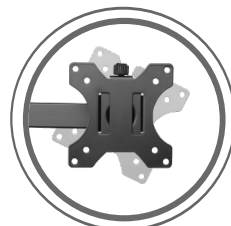

Características

Es un brazo para monitor mejorado, cuya doble articulación se puede apretar, para que pueda ajustar exactamente el estado estacionario que quiera para todo. Construido de acero de alta calidad, este soporte anti rasguños sostiene pantallas de hasta 8 kg/17,6 lbs y 32" de tamaño. Cuenta con una placa VESA desmontable, simplemente tiene que atornillar el monitor en la placa y deslizarlo hacia el soporte. La estructura de movimiento completo permite una rotación y un posicionamiento suaves y sin esfuerzo en cualquier dirección, lo que facilita la búsqueda del ángulo de visión perfecto. También puede ajustar la altura del monitor verticalmente a la posición deseada. Además, se incluye un clip para cables para mantenerlos organizados y protegidos.

Especificaciones

Línea	Económico
Función	Brazo articulado para monitor
Extensión completa de brazo	399mm (15.7")
Dimensiones	913x280x905mm (35.9"x11"x35.6")
Tamaño de pantalla	13" - 32"
Soporta hasta	8kg (17.6lbs)
Rango de inclinación	+45°~-45°
Rango de giro	+90°~-90°
Rotación de pantalla	+180°~-180°
VESA	75x75,100x100
Color	Negro Mate
Material	Acero
Acabado de superficie	Recubrimiento de polvo
Altura del poste	905mm (35.6")
Anti-robo	No
Mantenimiento de cable	Si

Soporte para doble Monitor de 13" a 32" de 8kg

Cuenta con una placa VESA desmontable

Almohadillas de silicona antideslizantes