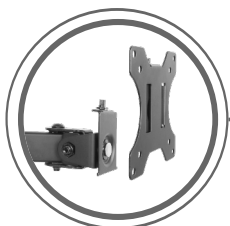

Características

Es un brazo para monitor mejorado, cuya doble articulación se puede apretar, para que pueda ajustar exactamente el estado estacionario que quiera para todo. Construido de acero de alta calidad, este soporte anti rasguños sostiene pantallas de hasta 8 kg/17,6 lbs y 32" de tamaño. Cuenta con una placa VESA desmontable, simplemente tiene que atornillar el monitor en la placa y deslizarlo hacia el soporte. La estructura de movimiento completo permite una rotación y un posicionamiento suaves y sin esfuerzo en cualquier dirección, lo que facilita la búsqueda del ángulo de visión perfecto. También puede ajustar la altura del monitor verticalmente a la posición deseada. Además, se incluye un clip para cables para mantenerlos organizados y protegidos.

Especificaciones

Línea	Económico
Función	Brazo articulado para monitor
Extensión completa de brazo	399mm (15.7")
Dimensiones	913x280x905mm (35.9"x11"x35.6")
Tamaño de pantalla	13" - 32"
Soporta hasta	8kg (17.6lbs)
Rango de inclinación	+45°~-45°
Rango de giro	+90°~-90°
Rotación de pantalla	+180°~-180°
VESA	75x75,100x100
Color	Negro Mate
Material	Acero
Acabado de superficie	Recubrimiento de polvo
Altura del poste	905mm (35.6")
Anti-robo	No
Mantenimiento de cable	Si

Soporte para doble Monitor de 13" a 32" de 8kg

Cuenta con una placa VESA desmontable

Almohadillas de silicona antideslizantes