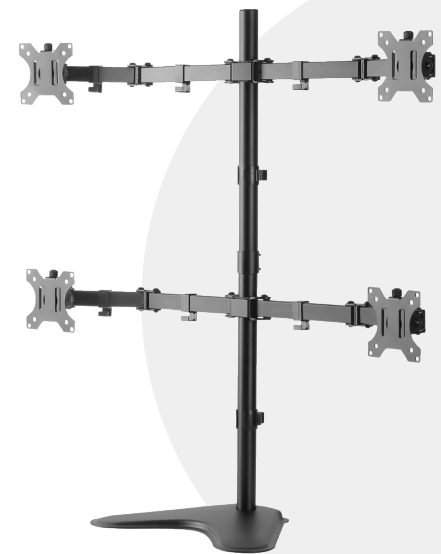

Características

Es un brazo para monitor mejorado, cuya doble articulación se puede apretar, para que pueda ajustar exactamente el estado estacionario que quiera para todo. Construido de acero de alta calidad, este soporte anti rasguños sostiene pantallas de hasta 8 kg/17,6 lbs y 32" de tamaño. Cuenta con una placa VESA desmontable, simplemente tiene que atornillar el monitor en la placa y deslizarlo hacia el soporte. La estructura de movimiento completo permite una rotación y un posicionamiento suaves y sin esfuerzo en cualquier dirección, lo que facilita la búsqueda del ángulo de visión perfecto. También puede ajustar la altura del monitor verticalmente a la posición deseada. Además, se incluye un clip para cables para mantenerlos organizados y protegidos.

Especificaciones

Línea	Económico
Función	Brazo articulado para monitor
Extensión completa de brazo	399mm (15.7")
Dimensiones	913x280x905mm (35.9"x11"x35.6")
Tamaño de pantalla	13" - 32"
Soporta hasta	8kg (17.6lbs)
Rango de inclinación	+45°~-45°
Rango de giro	+90°~-90°
Rotación de pantalla	+180°~-180°
VESA	75x75,100x100
Color	Negro Mate
Material	Acero
Acabado de superficie	Recubrimiento de polvo
Altura del poste	905mm (35.6")
Anti-robo	No
Mantenimiento de cable	Si

Soporte para doble Monitor de 13" a 32" de 8kg

Cuenta con una placa VESA desmontable

Almohadillas de silicona antideslizantes