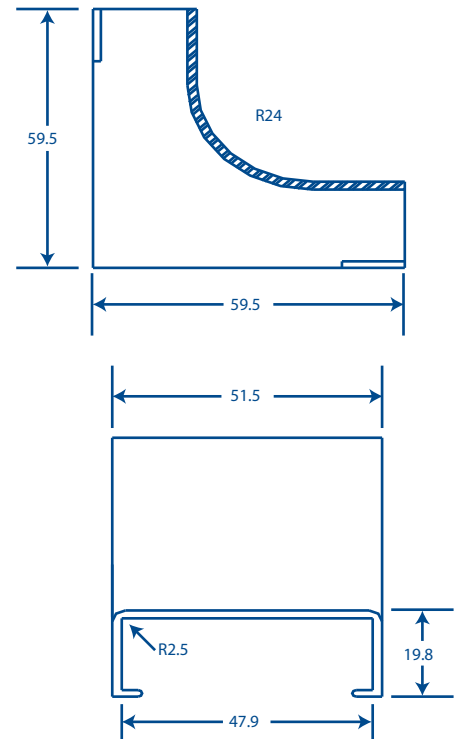

Descripción

- Habilita la instalación evitando cortes especiales
- Color blanco
- Peso del accesorio: 0.024 kg
- Certificado en 
- Temperatura de trabajo -40°C a +85°C
- Resistencia a la humedad y atmósfera corrosiva
- Alta rigidez dieléctrica
- Cumple con los requerimientos de la norma NOM-001-SEDE-2005
- Para instalación: Colocación fácil y sencilla a presión sobre la canaleta

* Acotaciones en mm

Materiales

- Material ABS auto-extinguible

ESQUINERO INTERIOR PT48EI