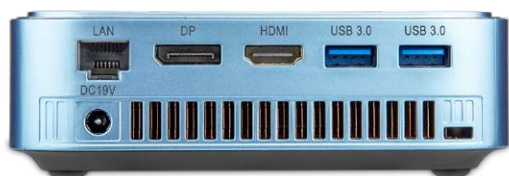

# POTENCIA Y COMODIDAD

en una mini pc

|                    |                                |
|--------------------|--------------------------------|
| PROCESADOR         | Intel® 11va Gen. Tiger Lake i3 |
| PROCESADOR GRÁFICO | Intel® UHD                     |
| MEMORIA            | DDR4 3200 MHz 8GB              |
| ALMACENAMIENTO     | SSD NVMe PCIe Gen 3x4 128 GB   |
| SISTEMA OPERATIVO  | Windows 11 Pro                 |
| CONECTIVIDAD       | WiFi 5                         |

La nueva **Mini PC Qian QII-11381** mide 128 x 128 x 39.7 mm y pesa 420g. Su tamaño es su principal característica, junto a la versatilidad, rentabilidad y facilidad de instalación de una Mini PC. Incluye un teclado y un mouse.

La nueva Mini PC Qian QII-11381 te dará el poder necesario con su procesador Intel® i3-1115G4. Cuenta con Gráficos Intel® Iris® Xe, los cuales te permitirán experimentar un rendimiento único a la hora de jugar o crear.

Esta Mini PC puede soportar cualquier carga de trabajo diseñada para una PC Desktop completa y solo toma una fracción del espacio, además incluye un puerto HDMI, entrada LAN, 4 puertos USB 3.0, 1 puerto Tipo C y 1 conector de audio.