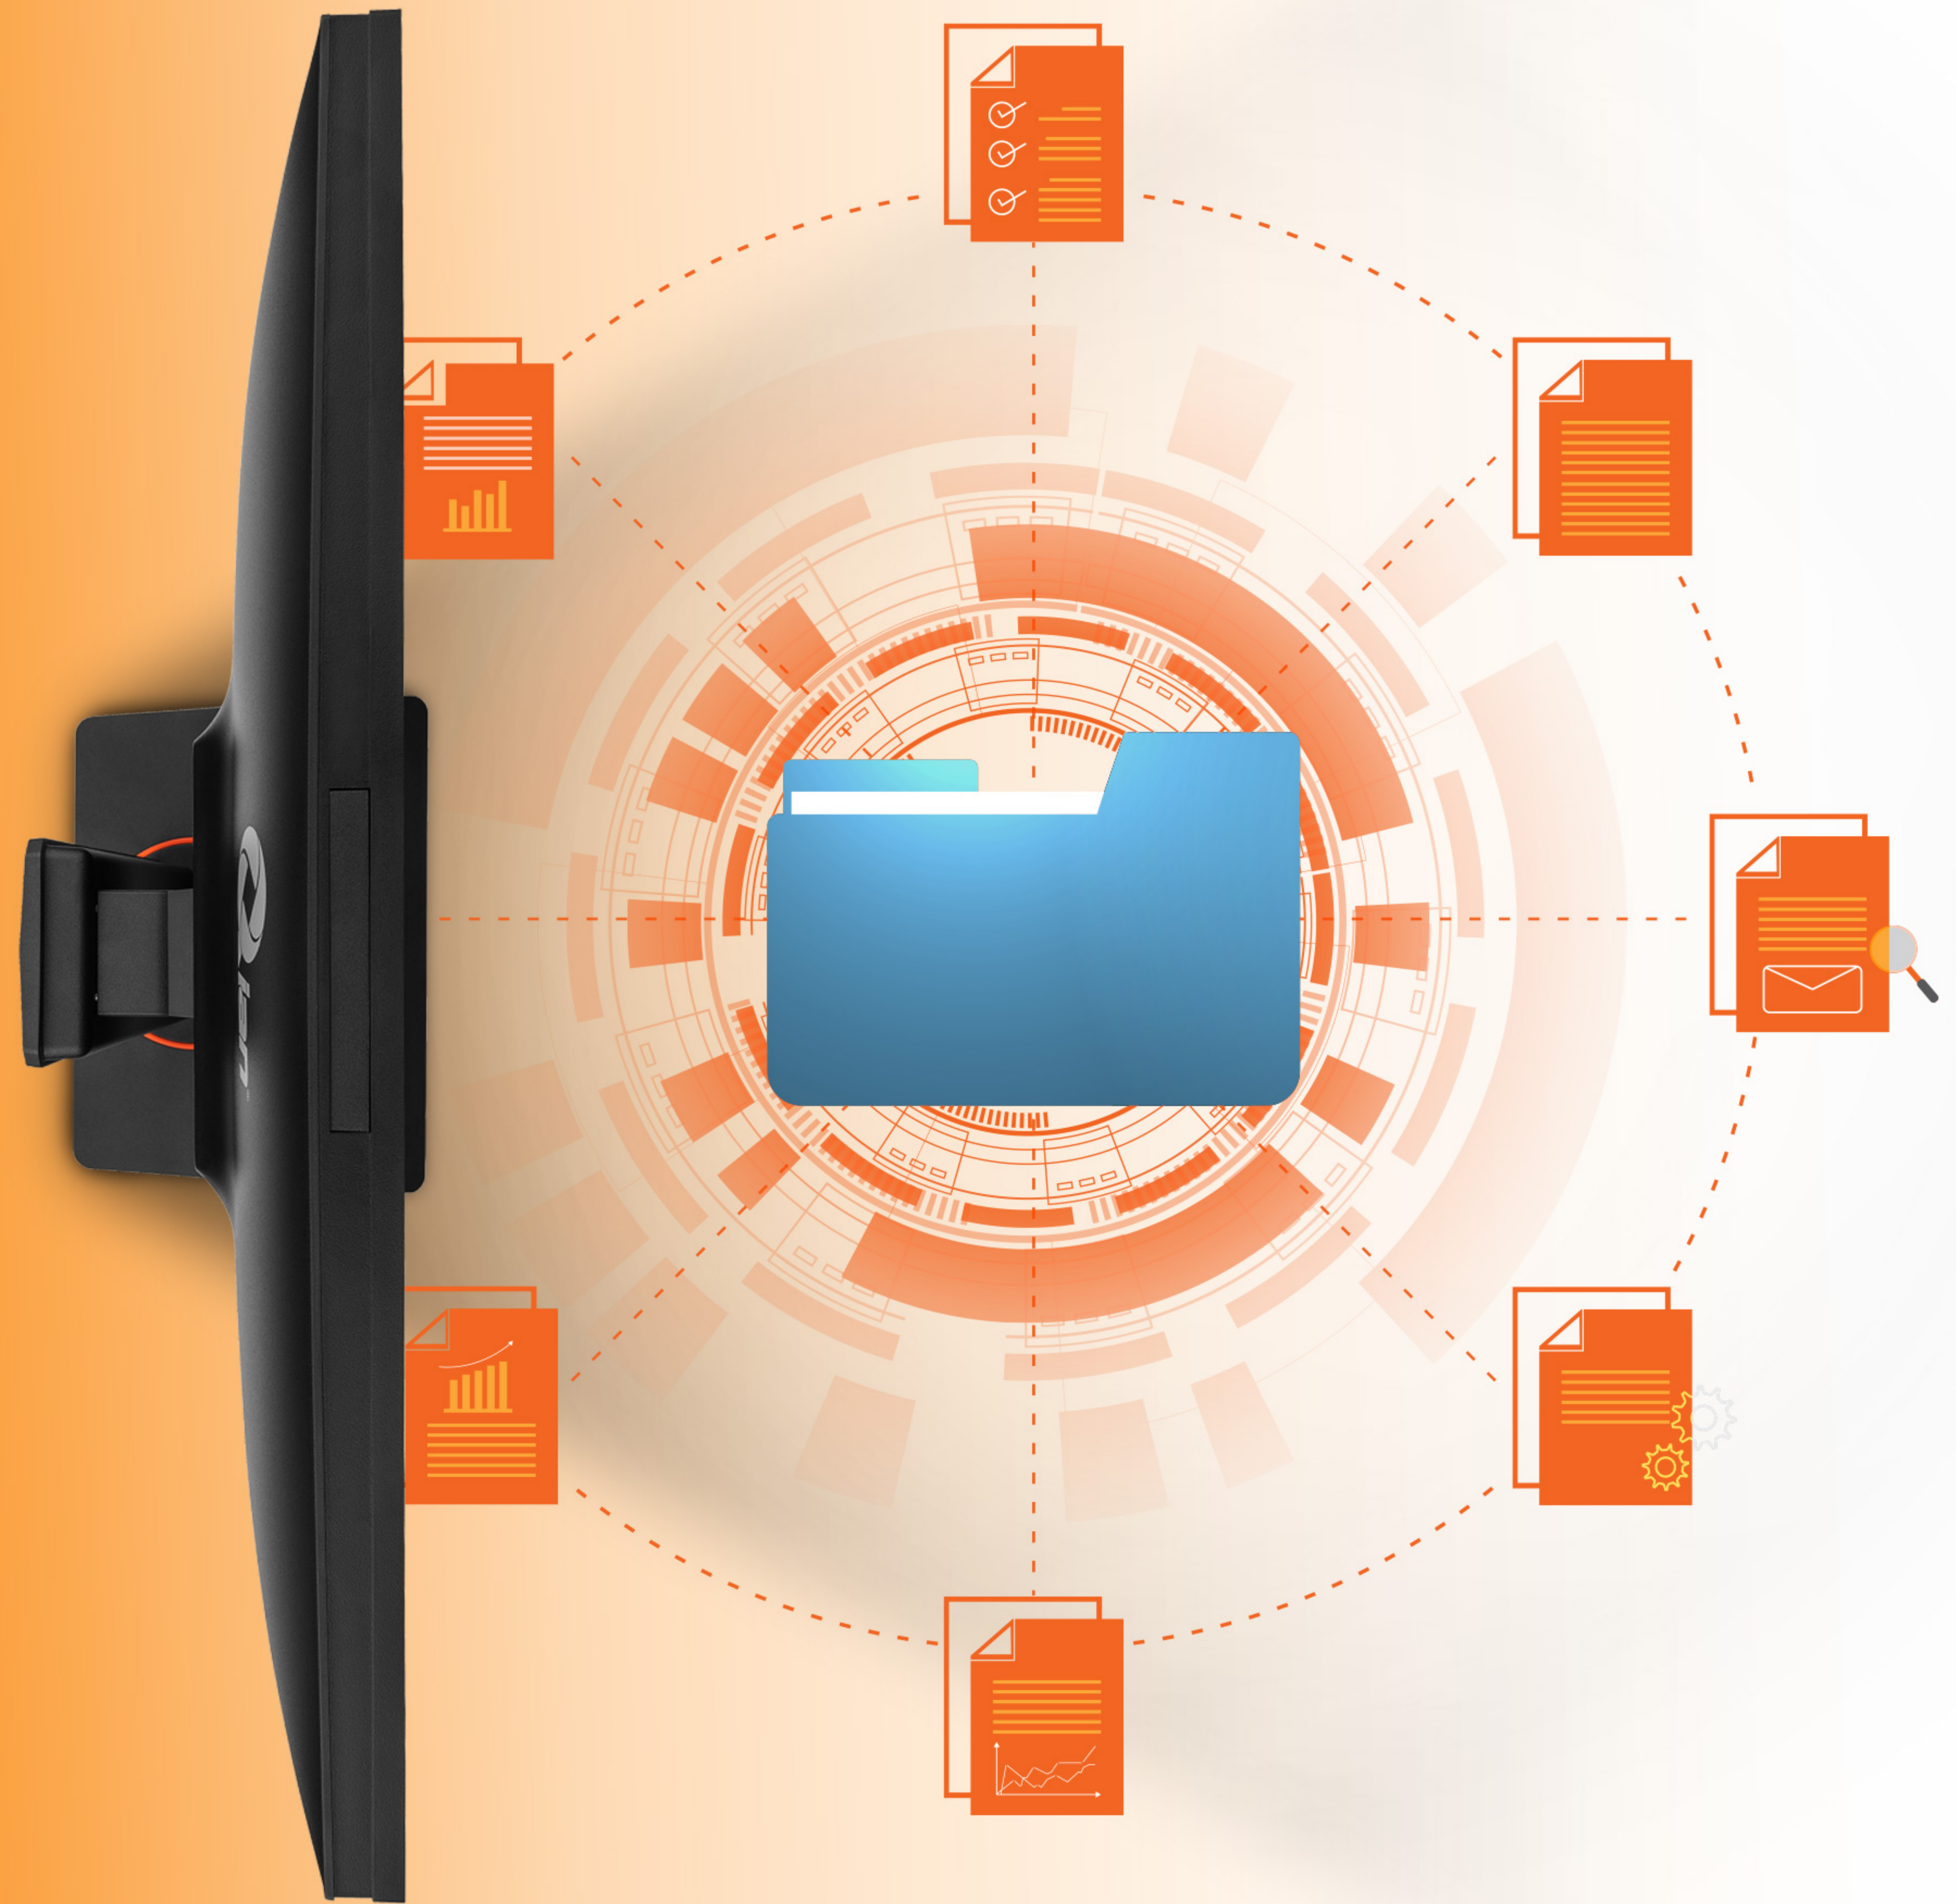

ALMACENAMIENTO EXPANSIVO

El SSD M.2 (SATA) con capacidad de 512GB proporciona un amplio espacio para almacenar tus archivos, documentos, contenido multimedia y más. Experimenta tiempos de arranque más rápidos, lanzamientos de aplicaciones más rápidos y transferencias de archivos sin problemas para una productividad y conveniencia mejoradas.

SSD M.2 / 512 GB