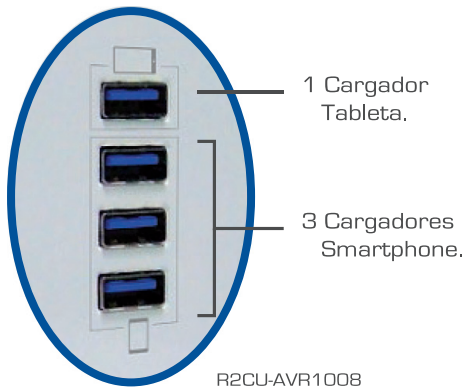

# R2CU-AVR1008

RU-Series Protección Avanzada de Energía con cargadores USB

Una línea completa de productos modernos,  
con rasgos y características avanzadas  
necesarias para los dispositivos de hoy.

## Regulador de Voltaje de Escritorio

El nuevo y avanzado Regulador de Voltaje Automático R2CU, cuenta con un exclusivo cargador inteligente de 4 puertos USB para tabletas portátiles, teléfonos inteligentes, altavoces Bluetooth, convirtiendo a esta serie en la más completa y de mejor calidad. Este nuevo producto ofrece 8 tomas de salidas, eliminando la necesidad de conectar fuentes de alimentación USB. El cargador USB proporciona un puerto para las tabletas y 3 para los teléfonos inteligentes con una potencia máxima de 2400 MA. El Regulador de Voltaje corrige bajas y altas tensiones y proporciona un regulado de 120 o 220 VCA dependiendo el modelo. La pantalla LED oculta, indica energía y voltajes de entrada anormales. La protección Coaxial, varía dependiendo el modelo seleccionado.

Protector Coaxial.

8 Tomas de salida.  
(4 con AVR - Supresión de picos  
4 solo con supresión)

Pantalla LED oculta.