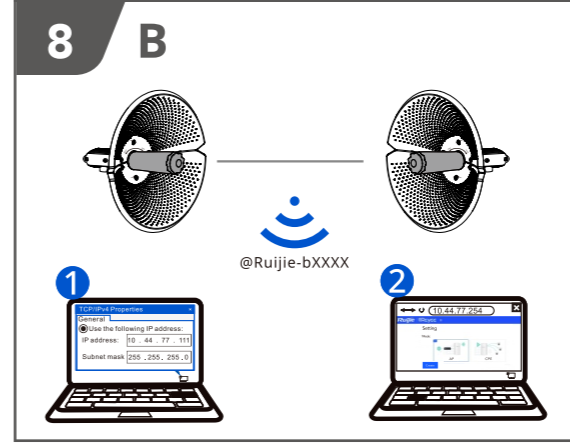

- ⚠**
- When installing this device at a height, please follow the applicable local safety regulations and meet the required qualifications.
 - في حالة تركيب الجهاز على مستوى مرتفع، الرجاء اتباع التوجيهات والمؤهلات المحلية المعنية بالسلامة.
 - Se for necessário instalar o dispositivo em lugares altos, seguir as instruções e as exigências de segurança locais.
 - Si necesita instalar el dispositivo en una posición elevada, siga las instrucciones y normas de seguridad locales.
 - Si vous devez installer cet appareil en hauteur, veuillez suivre les consignes de sécurité et les qualifications locales.
 - Wenn Sie das Gerät in der Höhe befestigen müssen, befolgen Sie bitte die Sicherheitshinweise und Qualifikationen.
 - Jika anda perlu memasang perangkat di ketinggian, harap ikuti petunjuk keamanan dan kualifikasi setempat.
 - Se fosse necessario installare il dispositivo in un punto elevato, attenersi alle istruzioni e alle norme di sicurezza locali.
 - Si necesita instalar el dispositivo en un lugar elevado, siga las instrucciones y normas locales de seguridad.
 - Jeśli konieczne jest zainstalowanie urządzenia na wysokości, należy postępować zgodnie z lokalnymi instrukcjami bezpieczeństwa i właściwymi kwalifikacjami.
 - Если вам необходимо установить устройство на высоте, соблюдайте местные инструкции и стандарты в отношении безопасности.
 - หากจำเป็นต้องติดตั้งอุปกรณ์ในที่สูง โปรดปฏิบัติตามคำแนะนำเพื่อความปลอดภัยและข้อบังคับที่เกี่ยวข้อง
 - Eğer cihazı yüksek bir konuma monte etmeniz gerekiyorsa, lütfen yerel güvenlik talimatlarına ve şartlarına uyun.
 - Nếu bạn cần lắp đặt thiết bị ở độ cao, vui lòng tuân theo các hướng dẫn và các tiêu chuẩn an toàn tại địa phương.

Ruijie | Reyee

Ruijie | Reyee

RG-AirMetro460F
User Manual

Learn More

المزيد / Saiba mais / Aprenda más / Apprendre davantage
 Mehr erfahren / Pelajari lebih lanjut / Scopri di più
 Saber más / Ucz się więcej / Узнать больше / 了解更多
 Daha fazla bilgi edinir / Tìm hiểu thêm