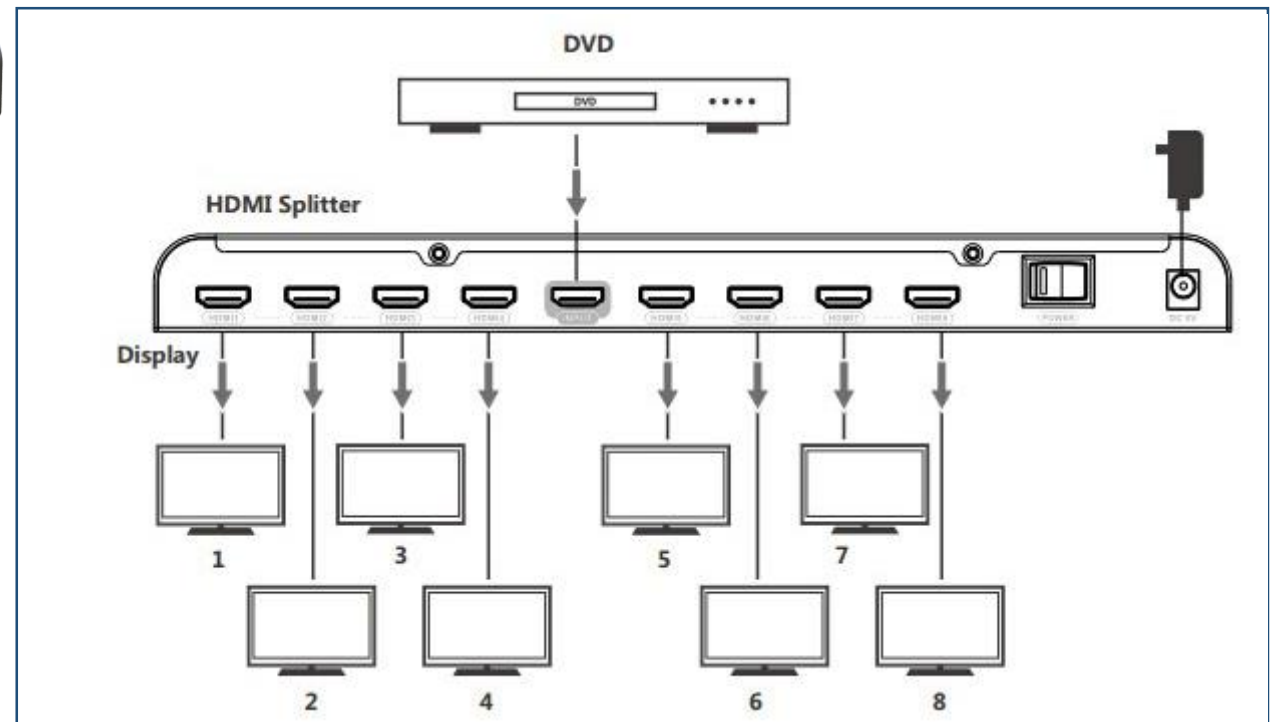

- **UHD 4K @ 30Hz**
- **Splitter 1x8**
- **HDMI cable 20 m+ 20 m (use TT1684K)**