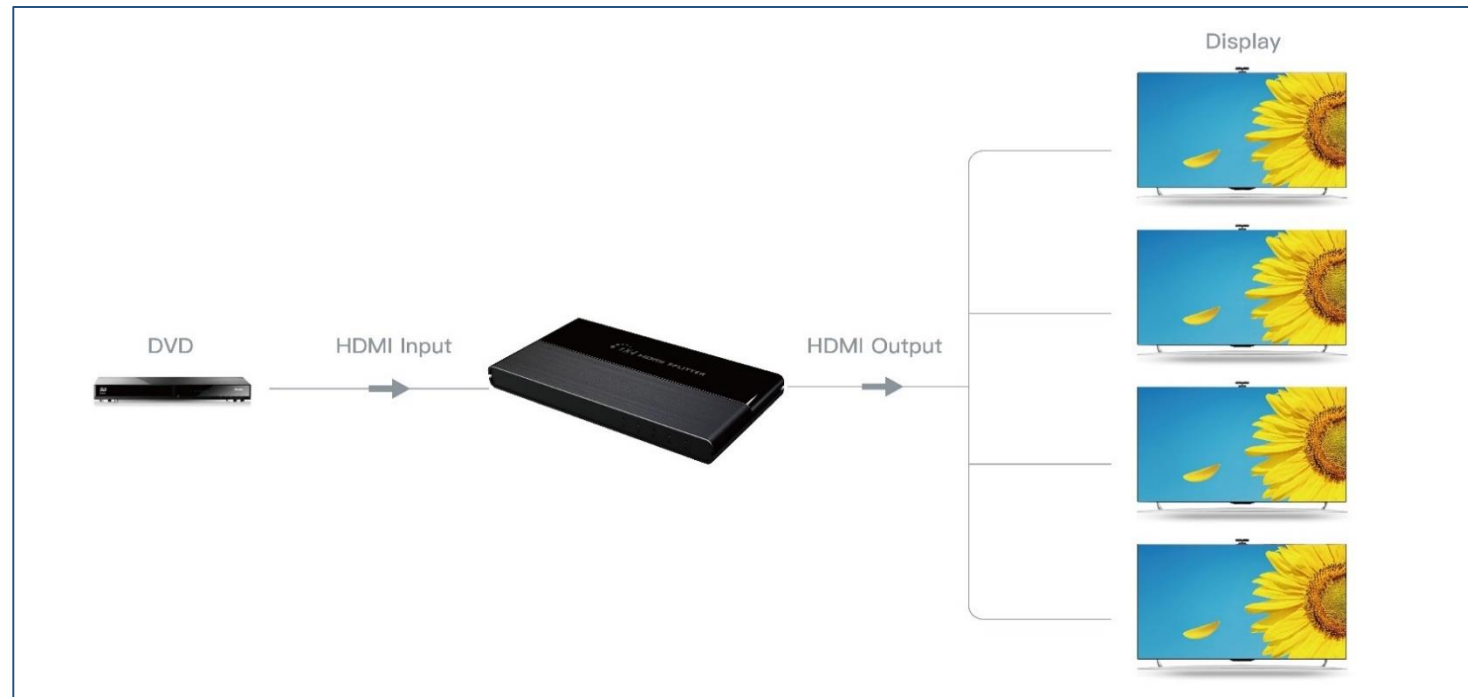

■ Connection