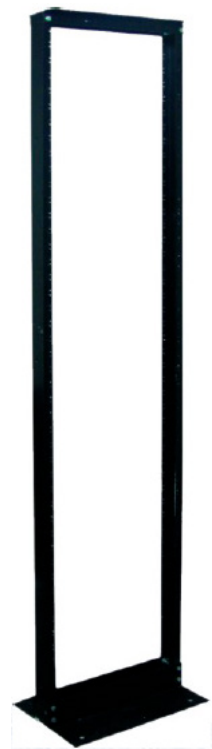

IMAGEN ILUSTRATIVA

Accesorios se venden por separado (Pregunte a su ejecutivo)

MATERIAL

Acero calibre 10

DIMENSIONES

Alto: 7 pies/ 42UR
Ancho exterior: 512 mm
Ancho interior: 19"

CARACTERÍSTICAS

Rosca para tornillos de 12-24 en ambas caras
para fijación de equipamiento
Espesor del acero de 3.4 mm
Diseñado para alojar equipos de telecomunicaciones
con media estándar de 19"